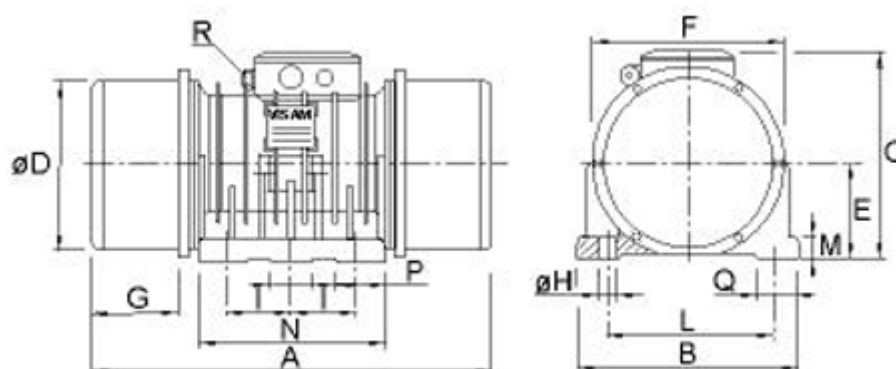

Varenummer: 3101011220004200
Beskrivelse: Vibrationsmotor SPV - 50 105.0 B 970kgcm
1500 o/m 12200kg 10,5kW 3x230-400V 50hz

Mål

A	= 737	I	= 130
Antal H	= 6	L	= 380
B	= 456	M	= 50
C	= 456	N	= 400
d	= 410	P	= 130
E	= 225	Q	= 100
G	= 118	R	= M25x1,5 + M16x1,5TH
H	= 32		